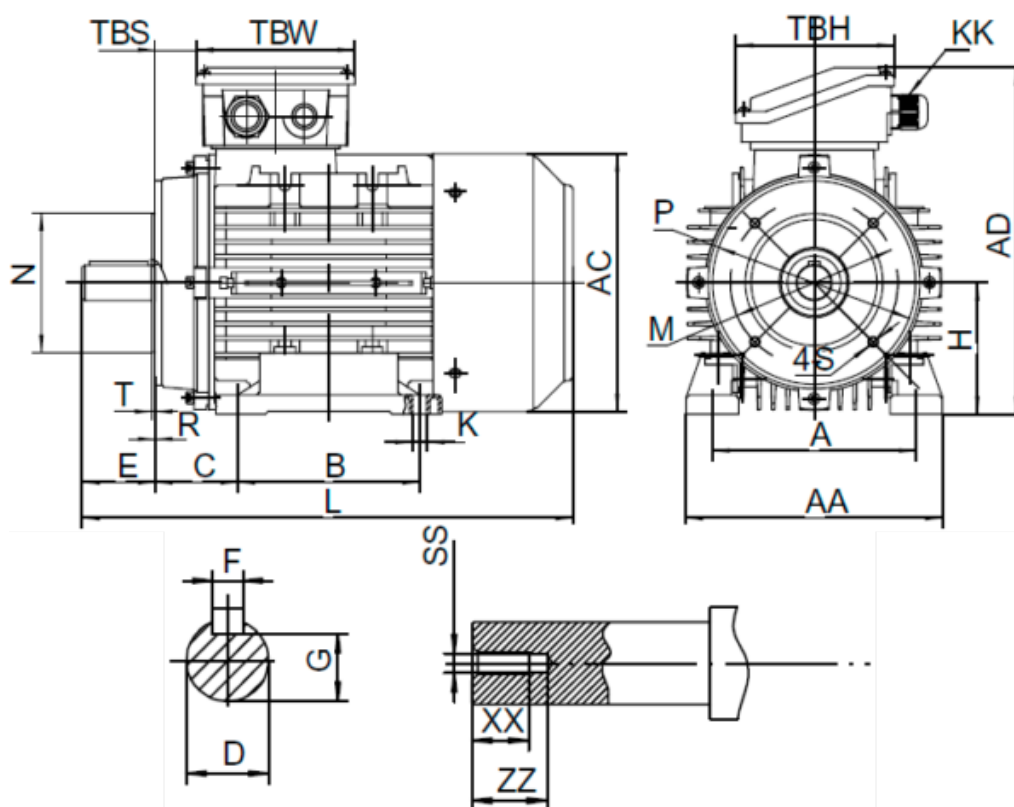

Varenummer: 251800750626
 Beskrivelse: Kleedrive T3A 160M-6 7.5kw 900 o/min
 3x400/690V 50 HZ IP55 B34 Eff=89,1%

Mål

A = 254	F = 12	R = 0	ZZ = 45
AA = 314	G = 37	S = M12	
AC = Ø314	H = 160	SS = M16	
AD = 391	HD = 231	T = 4	
B = 210	L = 616	TBH = 148	
C = 108	M = Ø215	TBS = 64	
D = Ø42	N = Ø180	TBW = 148	
E = 110	P = Ø250	XX = 36	